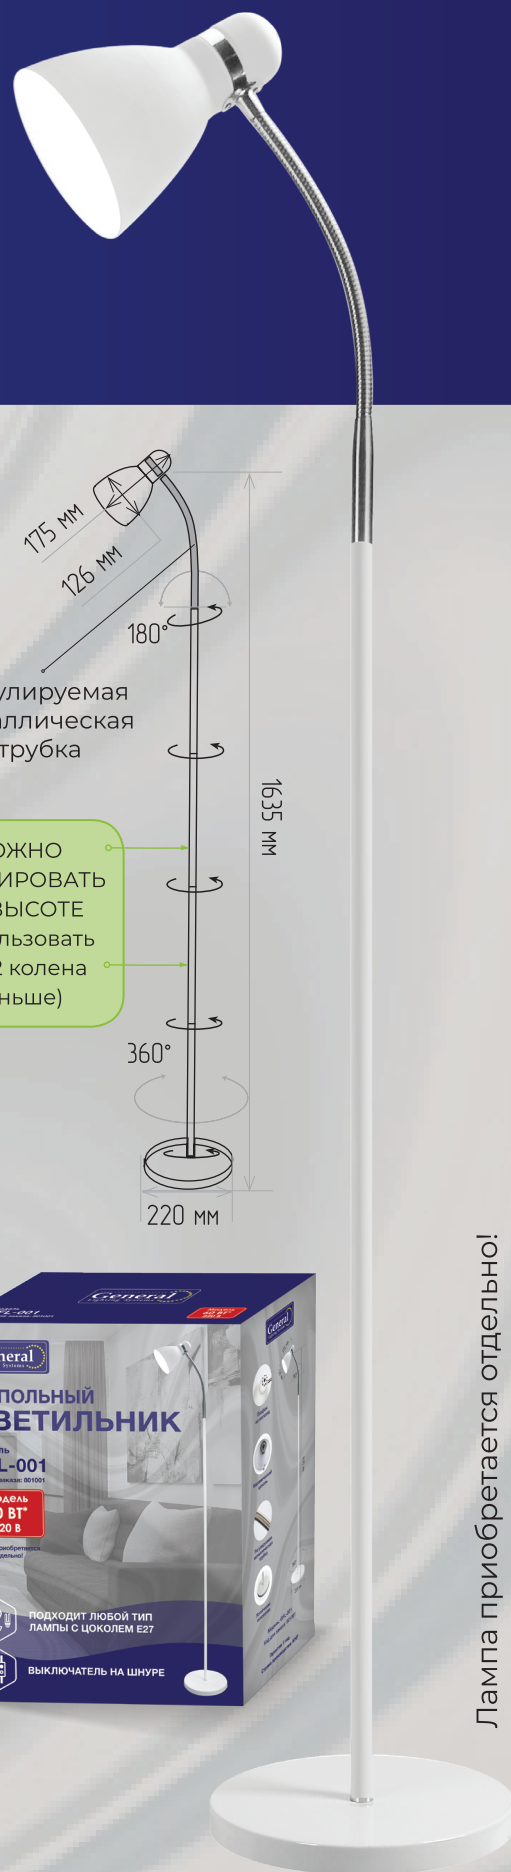

НАПОЛЬНЫЙ СВЕТИЛЬНИК

Модель GFL-001

Код для заказа: 801001

Напольный светильник GFL-001 предназначен для освещения пространства во время работы или отдыха.

Рекомендуется использовать светодиодные лампы ТМ General Lighting Systems с цоколем E27 подходящих размеров и мощности.

Для любого типа ламп с цоколем E27

Плафон и ножка из металла

Выключатель на шнуре

Устойчивое основание

Керамический цоколь

Гарантия 1 год

ТЕХНИЧЕСКИЕ ХАРАКТЕРИСТИКИ

Модель	GFL-001
Код для заказа	801001
Номинальная мощность	До 60 Вт
Номинальное напряжение	220-240 В
Номинальная частота тока	50-60 Гц
Материал корпуса	Металл
Длина сетевого шнура	1,5 м
Цоколь для лампы	E27
Класс защиты от поражения электрическим током	II
Род питающего тока	Переменный ~
Диапазон рабочих температур	от +20 °С до +50 °С
Срок службы	40 месяцев
Расположение выключателя	На шнуре
Вес	2,9 кг
Цвет корпуса	Белый
Климатическое исполнение	УХЛ2

Количество в транспортной упаковке: 6 шт.

Лампа приобретается отдельно!